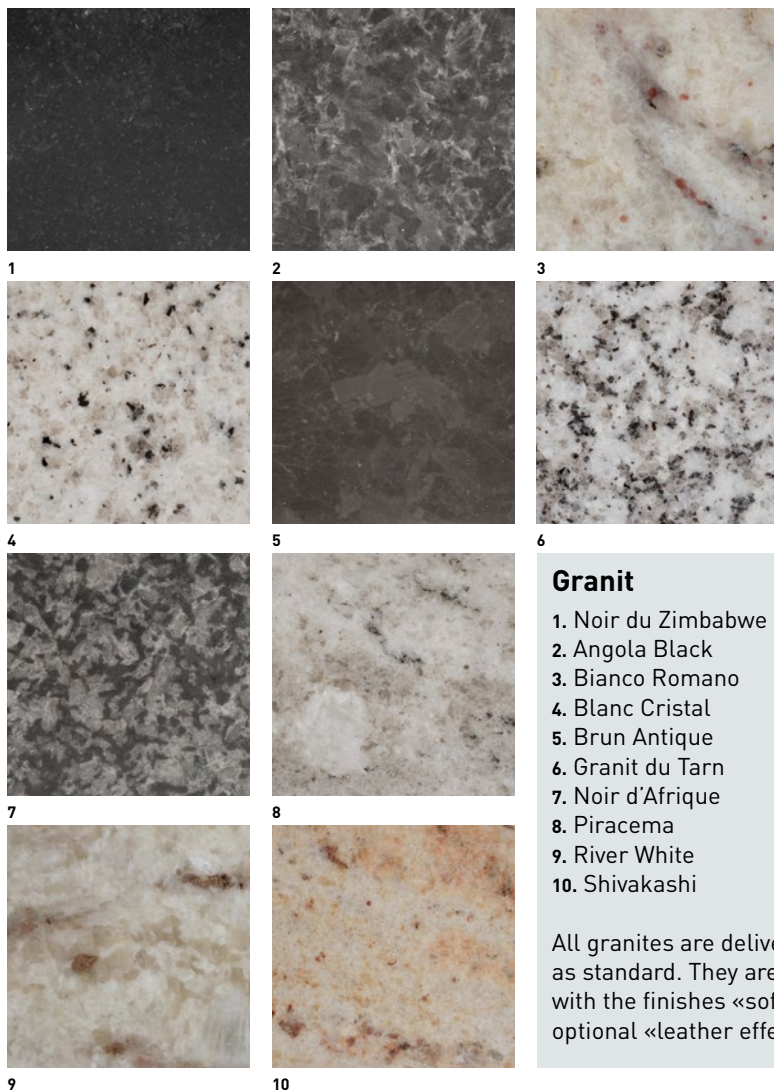

FOOD LINE, QUADRA, EXIGENCE TOP

Granit

1. Noir du Zimbabwe
2. Angola Black
3. Bianco Romano
4. Blanc Cristal
5. Brun Antique
6. Granit du Tarn
7. Noir d'Afrique
8. Piracema
9. River White
10. Shivakashi

All granites are delivered «polished» as standard. They are available with the finishes «softened» and optional «leather effect»

Pierredeplan® Thickness 13 or 20 mm and 30 mm on request

1. Calacatta nuvo 5131 *
2. Noble grey 5211 *
3. Statuario maximus 5031 *
4. Tuscan dawn 5104 *
5. Blanc absolu 1141
6. Gris graphite 2003
7. Blanc albatre 2141
8. Pierre de lune 2230
9. Noir galaxy 3100
10. Blanc 3141
11. Opalin mat 4001
12. Fusain mat 4003
13. Ardoise mat 4120H
14. Ardoise 4120
15. Cendre 4130
16. Jaspé sahel 4220
17. Seigle 4230
18. Chamois mat 4330H
19. Chamois 4330
20. Taupe 4350
21. Sienne 4360
22. Jaspé blanc 4600
23. Serpentine 5003
24. Vanilla noir 5100
25. Blanc serac 5141
26. Marfil 5220
27. Brun empereur 5380
28. Blanc Matanuska 5143 *
29. Gris Katla 6313 *
30. Dune 5043 *
31. Macchiato 6046 *
32. Misty mat 4011 *